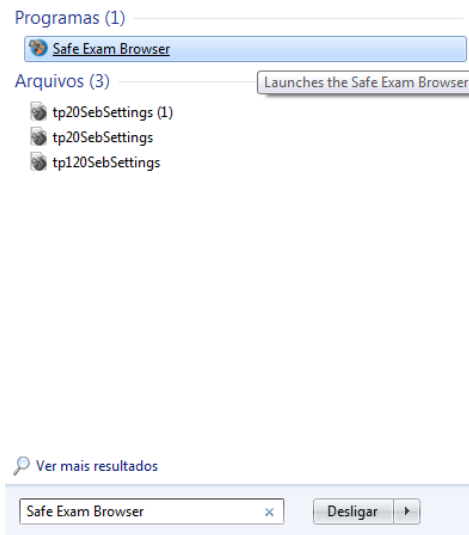

Observação: para localizar o Safe Exam Browser em seu computador no dia da prova, digite **Safe Exam Browser** no campo de busca, conforme mostrado abaixo (**NÃO DIGITE SEB**). Clique no ícone e acesse a prova inserindo seu CPF e senha, como explicado anteriormente.