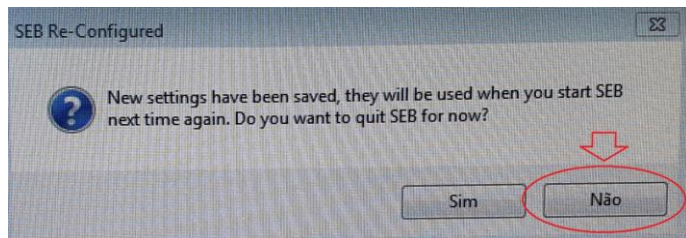

TESTE DE PROGRESSO NACIONAL 2021

Selecione a opção **Não** na caixa de diálogo que aparecerá.