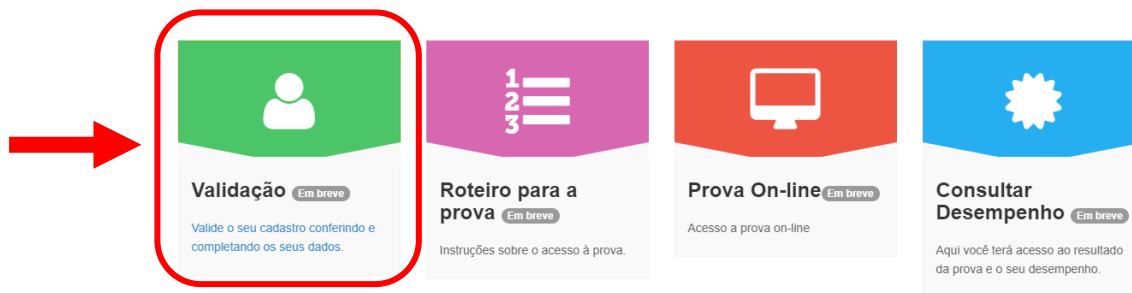

Teste de Progresso Nacional 2021

O Teste de Progresso (TP), projeto de sucesso que muito tem contribuído para os processos de avaliação institucional e dos discentes que o realizam ao longo dos últimos anos, já é realizado por mais de 100 escolas (mais de 30% das escolas médicas do país), reunidas em 12 consórcios regionais.