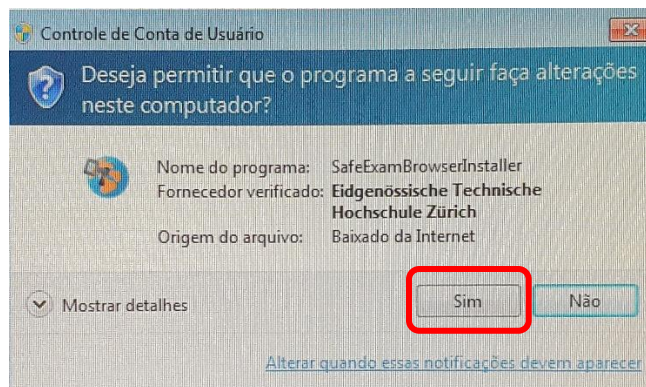

TESTE DE PROGRESSO NACIONAL 2021

Siga as instruções para a instalação do SEB.