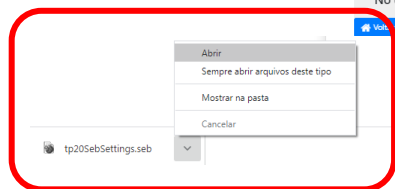

PROVA ON-LINE

Olá BRUNO TESTE,

1 SEB

Você poderá instalar SEB (Safe Exam Browser) no seu computador ou telefone (IOS). Para isso deverá efetuar o download, seguir as orientações do site e instalar este software no seu computador. Preste atenção nas orientações específicas para cada tipo de sistema, Windows ou MacOS. Bastará instalá-lo. Não tente executar antes de fazer o download do arquivo de Configuração que estará disponível aqui neste site.

[Download SEB](#)

2 CONFIGURAÇÃO SEB

Faça o download do arquivo de configuração do SEB (Safe Exam Browser). Este arquivo permitirá o seu acesso ao sistema da prova. Após o download, caso você já tenha instalado o SEB no seu computador, bastará clicar no arquivo de configuração para conseguir acessar a prova.

[Download](#)

[Voltar para a página principal](#)